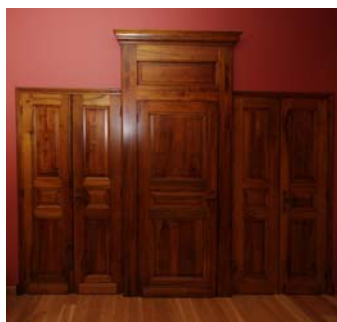

CONTACTS

LA CRESTOISE

378, RUE HENRI BARBUSSE

26400 CREST

+33 475 406 869

Chef d'entreprise: Vincent LESAFFRE

contact@menuiserie-drome.fr

QUELQUES CHIFFRES :

Fabrication en notre atelier bois, et vernis : 1800heures

Pose de l'ensemble : 500 Heures

8 compagnons

Budget total 1600 KE, budget menuiserie: 300 KE